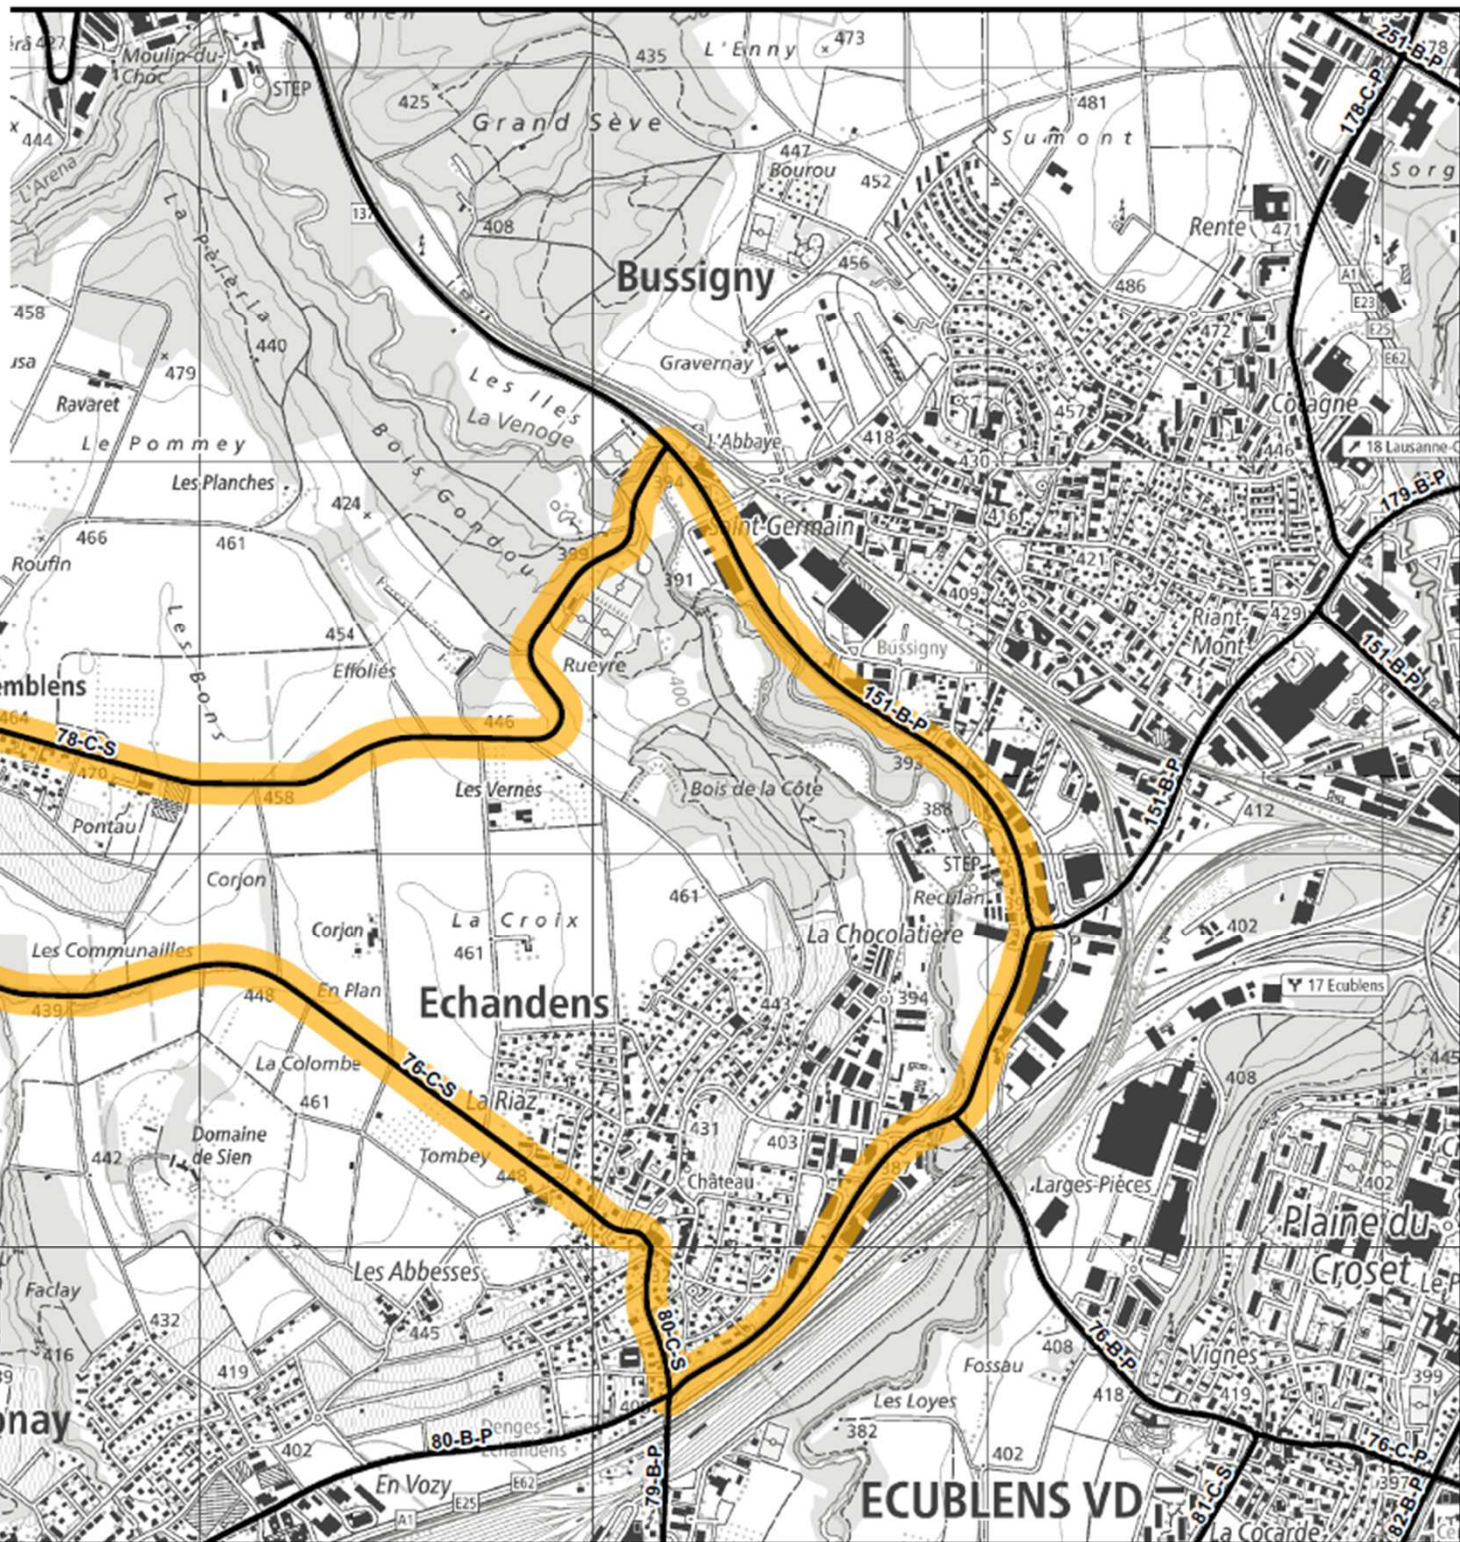

RC 78-C-S Bremlens (route de Bussigny)

Date	Dessin	Référence	N° Plan
28.03.2024	LNR	2421-38	00

- Fermeture
- Déviation
- Zone de feux
- Restriction particulière
- Manifestation
- Autre

ECUBLENS VD