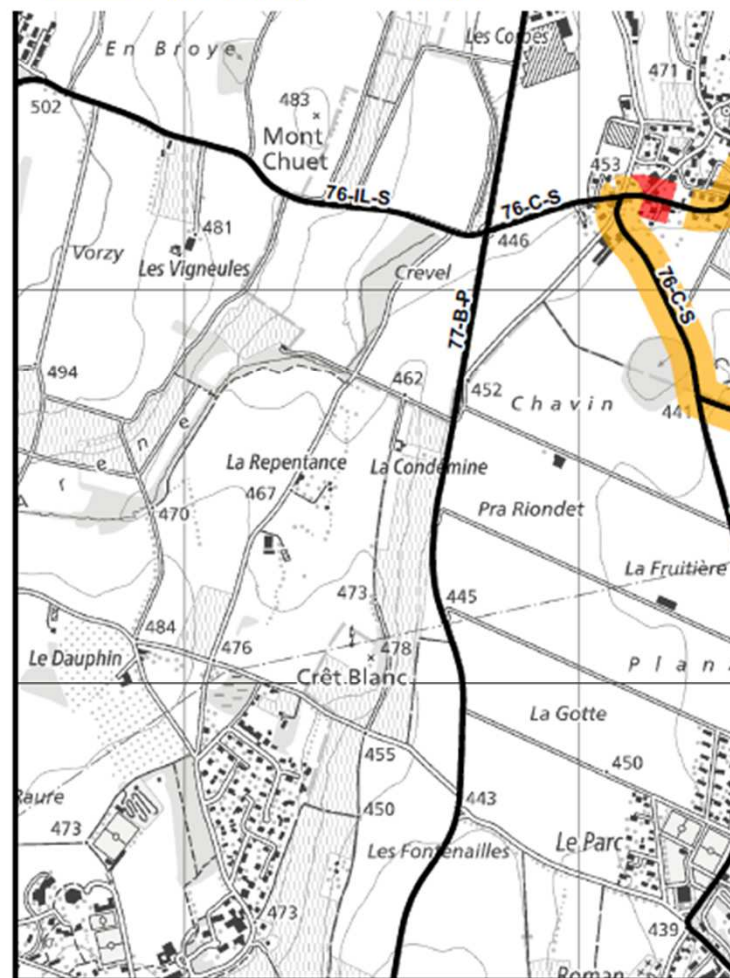

RC 78-C-S Bremlens (route de Bussigny)

Date	Dessin	Référence	N° Plan
28.03.2024	LNR	2421-38	00

- Fermeture
- Déviation
- Zone de feux
- Restriction particulière
- Manifestation
- Autre

ECUBLENS VD